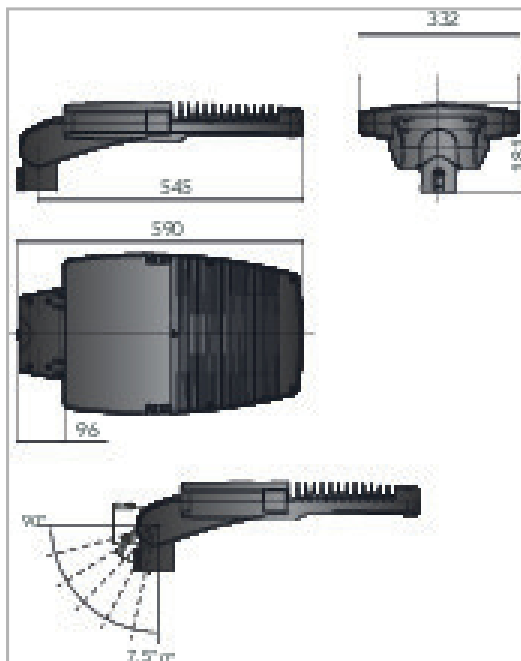

Eclairage &gt; Luminaires &gt; Lanterne &gt; Sur mât &gt; HORIZON

**PHOTOS ET SCHÉMAS**

**CARACTÉRISTIQUES DÉTAILLÉES**

 Code article **31329166**

 EAN 13 **3262571166128**

 Classe de protection **1**

 Fréquence **50 Hz**

 IK **10**

 Tension **230 V**

 Puissance **140 W**

 Flux lumineux **17000 Lm**

 Température de fonctionnement **-35°C à +45°C °C**

 Température de couleur **3000 K**

 CEE **RES-EC-104**

 CIE3 **>95 %**
**CARACTÉRISTIQUES GÉNÉRALES**
**TECHNIQUE ET INSTALLATION**

Installation sur mât de diamètre 60mm par manchon réversible (inclus).

**GARANTIE**

5 ans