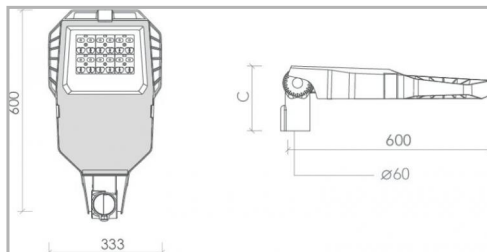

Eclairage &gt; Luminaires &gt; Lanterne &gt; Sur mât &gt; FURY

**PHOTOS ET SCHÉMAS**

**CARACTÉRISTIQUES DÉTAILLÉES**

Code article	<b>31329304</b>
EAN 13	<b>3262571151018</b>
Classe de protection	<b>2</b>
Fréquence	<b>50 Hz</b>
IK	<b>08</b>
Tension	<b>230 V</b>
Puissance	<b>36 W</b>
Flux lumineux	<b>5397 Lm</b>
Température de fonctionnement	<b>-25°C à +45°C °C</b>
Température de couleur	<b>4000 K</b>
MacAdam	<b>3</b>
IRC	<b>&gt;80</b>
IP	<b>66</b>
Groupe de risque	<b>0</b>
Durée de vie (Lxx Bxx)	<b>150 000 heures L80 B50</b>

**CARACTÉRISTIQUES GÉNÉRALES**
**LAMDA FIRST**

Non

**TECHNIQUE ET INSTALLATION**

Installation sur mât de diamètre 60mm par manchon réversible (inclus).

**GARANTIE**

5 ans

**CARACTÉRISTIQUES DÉTAILLÉES**

Pré-câblé	<b>1</b>
Si pré-câblé : longueur du câble	<b>6 m</b>
Détecteur	<b>NON</b>
Gradation	<b>ON/OFF</b>
Intérieur ou extérieur	<b>extérieur</b>
Optiques	<b>Asymétrique 60°</b>
Poids article	<b>8,000 Kg</b>

**TÉLÉCHARGEMENT**

[↓ PAGE CATALOGUE \(0.31 MO\)](#) 

[↓ VISUELS \(0.279 MO\)](#) 