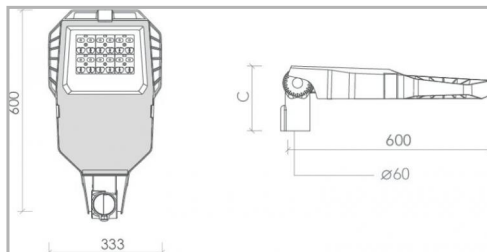

Eclairage > Luminaires > Lanterne > Sur mât > FURY

PHOTOS ET SCHÉMAS

CARACTÉRISTIQUES DÉTAILLÉES

Code article	31329326
EAN 13	3262571151094
Classe de protection	2
Fréquence	50 Hz
IK	08
Tension	230 V
Puissance	60 W
Flux lumineux	8096 Lm
Température de fonctionnement	-25°C à +54°C °C
Température de couleur	4000 K
MacAdam	3
IRC	>80
IP	66
Groupe de risque	0
Durée de vie (Lxx Bxx)	150 000 heures L80 B50

CARACTÉRISTIQUES GÉNÉRALES
LAMDA FIRST

Non

TECHNIQUE ET INSTALLATION

Installation sur mât de diamètre 60mm par manchon réversible (inclus).

GARANTIE

5 ans

CARACTÉRISTIQUES DÉTAILLÉES

Pré-câblé	1
Si pré-câblé : longueur du câble	6 m
Détecteur	NON
Gradation	ON/OFF
Intérieur ou extérieur	extérieur
Optiques	Routier 45°
Poids article	8,000 Kg

TÉLÉCHARGEMENT

[↓ PAGE CATALOGUE \(0.31 MO\)](#) 

[↓ VISUELS \(0.279 MO\)](#) 