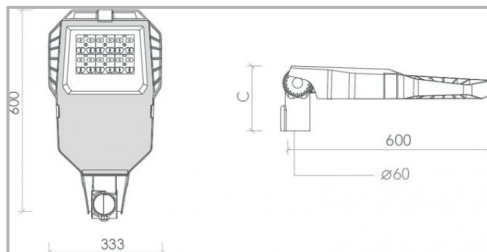

Eclairage > Luminaires > Lanterne > Sur mât > FURY

PHOTOS ET SCHÉMAS

CARACTÉRISTIQUES DÉTAILLÉES

Code article	31329328
EAN 13	3262571151100
Classe de protection	2
Fréquence	50 Hz
IK	08
Tension	230 V
Puissance	80 W
Flux lumineux	10795 Lm
Température de fonctionnement	-25°C à +54°C °C
Température de couleur	4000 K
MacAdam	3
IRC	>80
IP	66
Groupe de risque	0
Durée de vie (Lxx Bxx)	150 000 heures L80 B50

CARACTÉRISTIQUES GÉNÉRALES
LAMDA FIRST

Non

TECHNIQUE ET INSTALLATION

Installation sur mât de diamètre 60mm par manchon réversible (inclus).

GARANTIE

5 ans

CARACTÉRISTIQUES DÉTAILLÉES

Pré-câblé	1
Si pré-câblé : longueur du câble	6 m
Détecteur	NON
Gradation	ON/OFF
Intérieur ou extérieur	extérieur
Optiques	Routier 45°
Poids article	8,000 Kg

TÉLÉCHARGEMENT

[↓ PAGE CATALOGUE \(0.31 MO\)](#) 

[↓ VISUELS \(0.279 MO\)](#) 