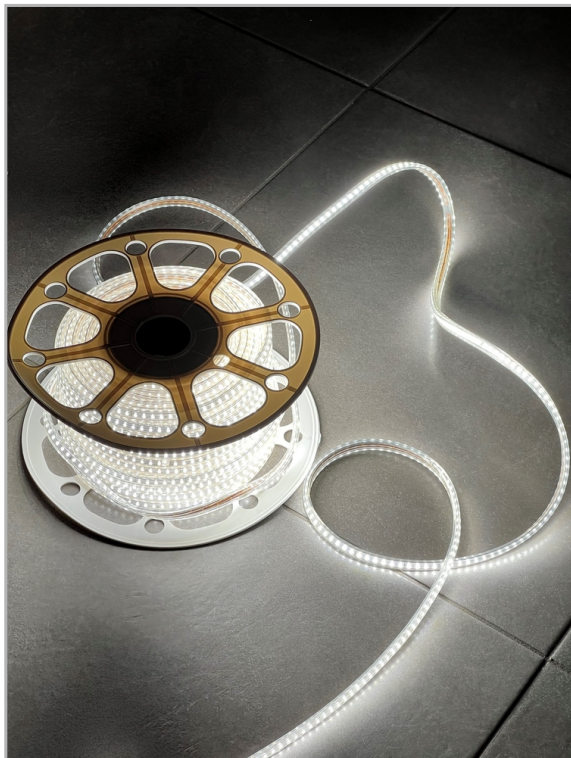

Eclairage > Luminaires > Chantier > Filaire > FIRST WORK

DÉSIGNATION ARTICLE : [RUBAN LED FIRST WORK 50M](#)

PHOTOS ET SCHÉMAS

CARACTÉRISTIQUES DÉTAILLÉES

Code article	31334102
EAN 13	3262571178589
Flux lumineux	700 Lm
IP	65
Détecteur	NON
Gradation	ON/OFF
Intérieur ou extérieur	intérieur/extérieur
Poids article	5,600 Kg