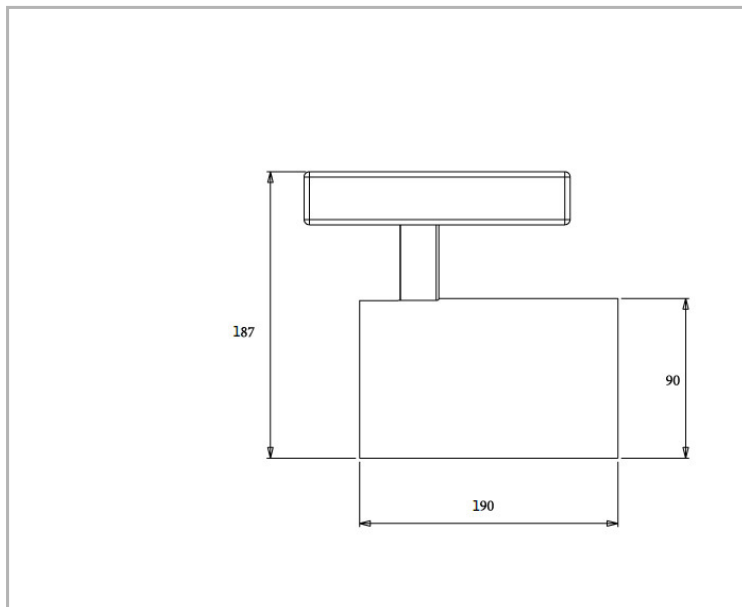

Eclairage > Luminaires > Plafonnier > Saillie > JAGUAR P

DÉSIGNATION ARTICLE : [PROJECTEUR BLANC JAGUAR 31W 3850LM 4000K](#)

PHOTOS ET SCHÉMAS

CARACTÉRISTIQUES DÉTAILLÉES

Code article	31342803
EAN 13	3262571189363
Couleur	Blanc
Classe de protection	2
Fréquence	50 Hz
IK	06
Tension	230 V
Puissance	31 W
Faisceau	60 °
Flux lumineux	3450 Lm
Température de couleur	4000 K
MacAdam	

CARACTÉRISTIQUES GÉNÉRALES
LAMDA FIRST

Non

LES PLUS PRODUIT

- IRC 90
- Versions denrées alimentaires

REMARQUE / NOTA

(25 pièces minimum)

- coloris gris.
- faisceau 15°, 24° ou 40°.

GARANTIE

5 ans

TÉLÉCHARGEMENT

[PAGE CATALOGUE \(0.43 MO\)](#)[VISUELS \(0.037 MO\)](#)