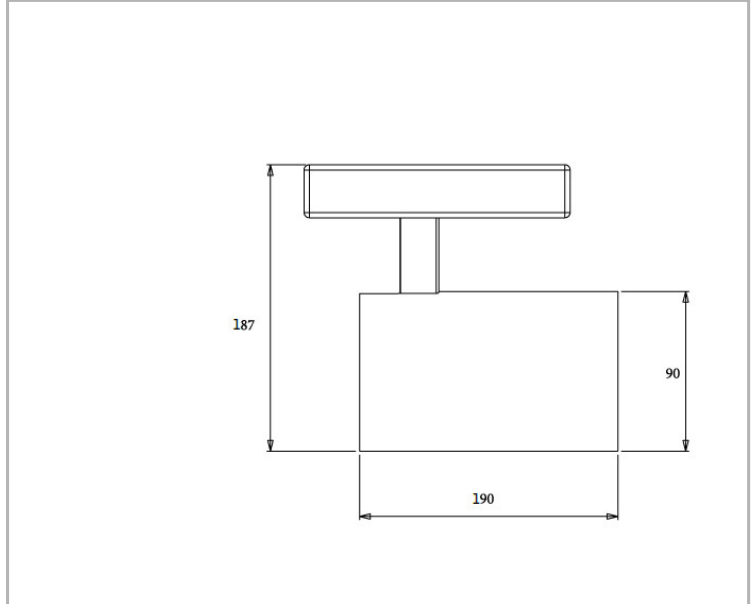

Eclairage > Luminaires > Plafonnier > Saillie > JAGUAR P

DÉSIGNATION ARTICLE : [PROJECTEUR BLANC JAGUAR 41W 4800LM 4000K](#)

PHOTOS ET SCHÉMAS

CARACTÉRISTIQUES DÉTAILLÉES

Code article	31342811
EAN 13	3262571189400
Couleur	Blanc
Classe de protection	2
Fréquence	50 Hz
IK	06
Tension	230 V
Puissance	41 W
Faisceau	60 °
Flux lumineux	4250 Lm
Température de couleur	4000 K
MacAdam	

CARACTÉRISTIQUES GÉNÉRALES
LAMDA FIRST

Non

LES PLUS PRODUIT

- IRC 90
- Versions denrées alimentaires

REMARQUE / NOTA

(25 pièces minimum)

- coloris gris.
- faisceau 15°, 24° ou 40°.

GARANTIE

5 ans

TÉLÉCHARGEMENT

[PAGE CATALOGUE \(0.43 MO\)](#)[VISUELS \(0.037 MO\)](#)