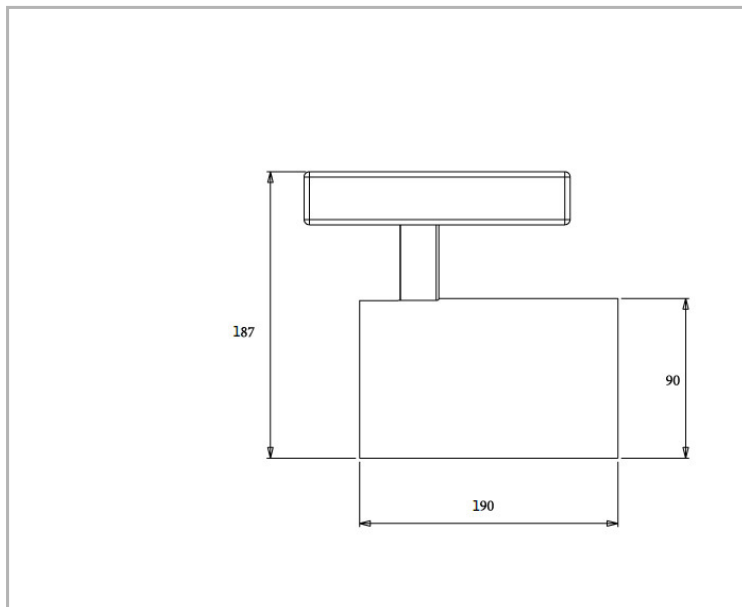

Eclairage > Luminaires > Plafonnier > Saillie > JAGUAR P

DÉSIGNATION ARTICLE : [PROJECTEUR BLANC JAGUAR 41W 4800LM 4000K](#)

PHOTOS ET SCHÉMAS

CARACTÉRISTIQUES DÉTAILLÉES

| | |
|------------------------|----------------------|
| Code article | 31342811 |
| EAN 13 | 3262571189400 |
| Couleur | Blanc |
| Classe de protection | 2 |
| Fréquence | 50 Hz |
| IK | 06 |
| Tension | 230 V |
| Puissance | 41 W |
| Faisceau | 60 ° |
| Flux lumineux | 4250 Lm |
| Température de couleur | 4000 K |
| MacAdam | |

CARACTÉRISTIQUES GÉNÉRALES
LAMDA FIRST

Non

LES PLUS PRODUIT

- IRC 90
- Versions denrées alimentaires

REMARQUE / NOTA

(25 pièces minimum)

- coloris gris.
- faisceau 15°, 24° ou 40°.

GARANTIE

5 ans

TÉLÉCHARGEMENT

[PAGE CATALOGUE \(0.43 MO\)](#)[VISUELS \(0.037 MO\)](#)