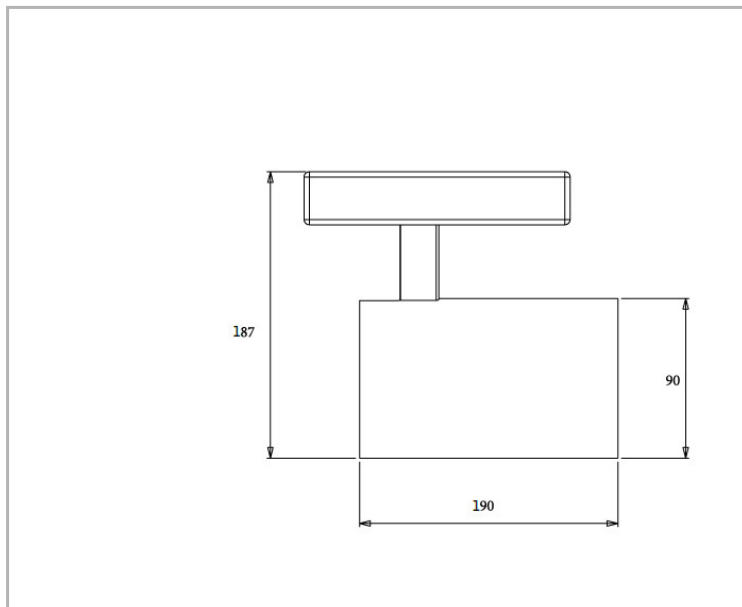

Eclairage > Luminaires > Plafonnier > Saillie > JAGUAR P

DÉSIGNATION ARTICLE : [PROJECTEUR NOIR JAGUAR 41W 5000LM 4000K](#)

PHOTOS ET SCHÉMAS

CARACTÉRISTIQUES DÉTAILLÉES

Code article	31342815
EAN 13	3262571189424
Couleur	Noir
Classe de protection	2
Fréquence	50 Hz
IK	06
Tension	230 V
Puissance	41 W
Faisceau	60 °
Flux lumineux	4250 Lm
Température de couleur	4000 K
MacAdam	

CARACTÉRISTIQUES GÉNÉRALES
LAMDA FIRST

Non

LES PLUS PRODUIT

- IRC 90
- Versions denrées alimentaires

REMARQUE / NOTA

(25 pièces minimum)

- coloris gris.
- faisceau 15°, 24° ou 40°.

GARANTIE

5 ans

TÉLÉCHARGEMENT

[PAGE CATALOGUE \(0.43 MO\)](#)[VISUELS \(0.037 MO\)](#)