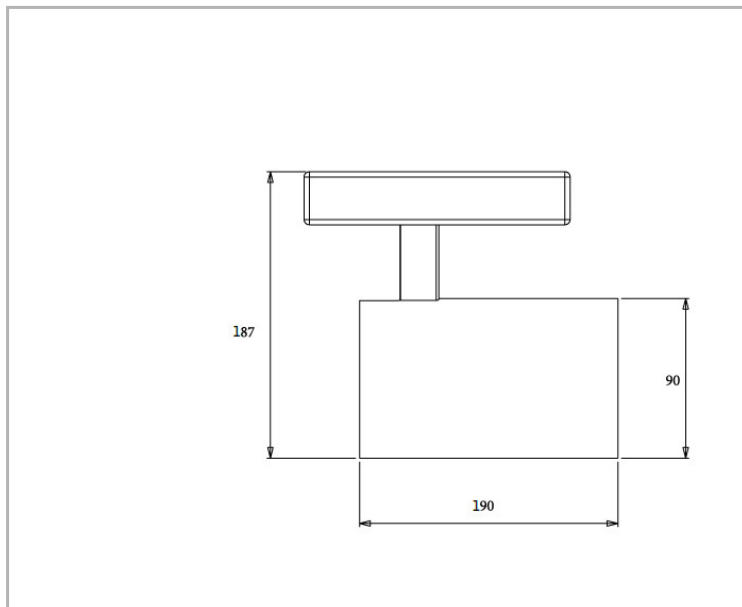

Eclairage > Luminaires > Plafonnier > Saillie > JAGUAR P

DÉSIGNATION ARTICLE : [PROJECTEUR BLANC JAGUAR BOUCHERIE 41W 2650LM](#)

PHOTOS ET SCHÉMAS

CARACTÉRISTIQUES DÉTAILLÉES

Code article	31342831
EAN 13	3262571189455
Couleur	Blanc
Classe de protection	2
Fréquence	50 Hz
IK	06
Tension	230 V
Puissance	41 W
Faisceau	60 °
Flux lumineux	2650 Lm
MacAdam	

5 ans

TÉLÉCHARGEMENT

[PAGE CATALOGUE \(0.43 MO\)](#)[VISUELS \(0.037 MO\)](#)