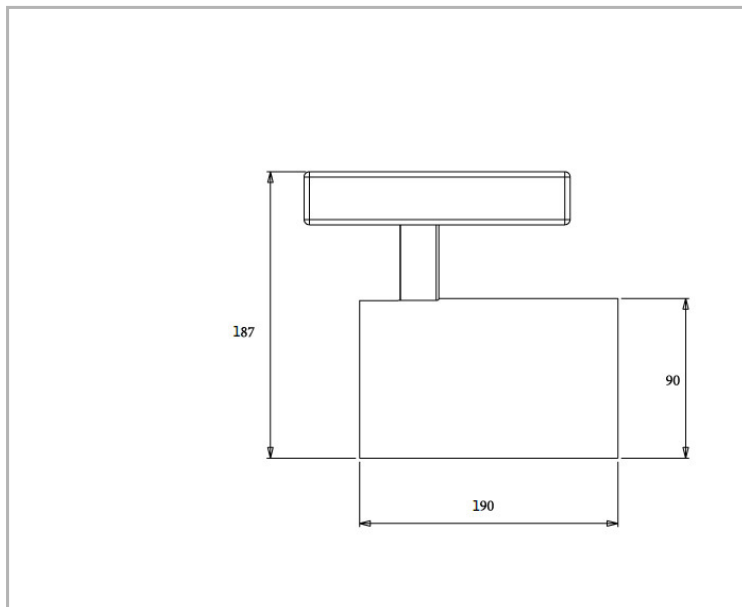

Eclairage > Luminaires > Plafonnier > Saillie > JAGUAR P

DÉSIGNATION ARTICLE : [PROJECTEUR BLANC JAGUAR BOULANGERIE 41W 4250LM](#)

PHOTOS ET SCHÉMAS

CARACTÉRISTIQUES DÉTAILLÉES

Code article	31342837
EAN 13	3262571189479
Couleur	Blanc
Classe de protection	2
Fréquence	50 Hz
IK	06
Tension	230 V
Puissance	41 W
Faisceau	60 °
Flux lumineux	4250 Lm
MacAdam	

5 ans

TÉLÉCHARGEMENT

[PAGE CATALOGUE \(0.43 MO\)](#)[VISUELS \(0.037 MO\)](#)