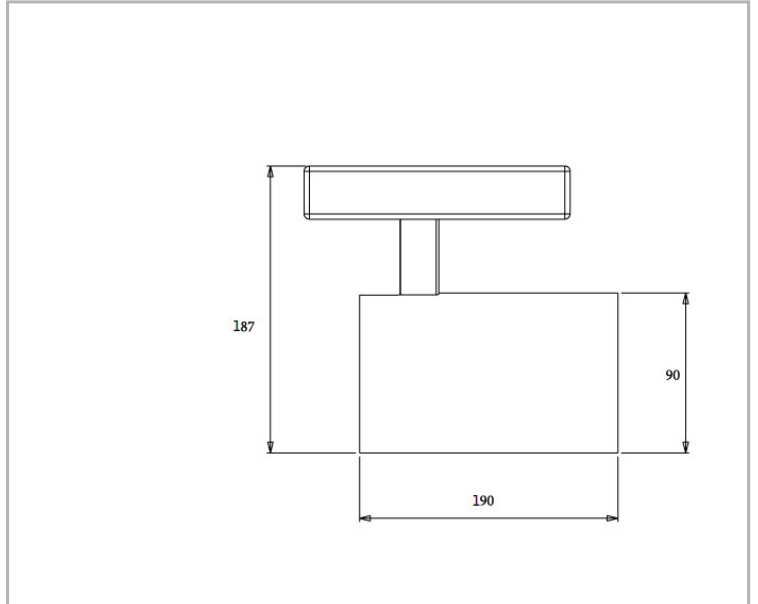

Eclairage > Luminaires > Plafonnier > Saillie > JAGUAR P

PHOTOS ET SCHÉMAS

CARACTÉRISTIQUES DÉTAILLÉES

Code article	31342846
EAN 13	3262571189516
Couleur	Blanc
Classe de protection	2
Fréquence	50 Hz
IK	06
Tension	230 V
Puissance	41 W
Faisceau	60 °
Flux lumineux	3660 Lm
MacAdam	

5 ans

TÉLÉCHARGEMENT

[PAGE CATALOGUE \(0.43 MO\)](#)

TÉLÉCHARGEMENT

[VISUELS \(0.037 MO\)](#)