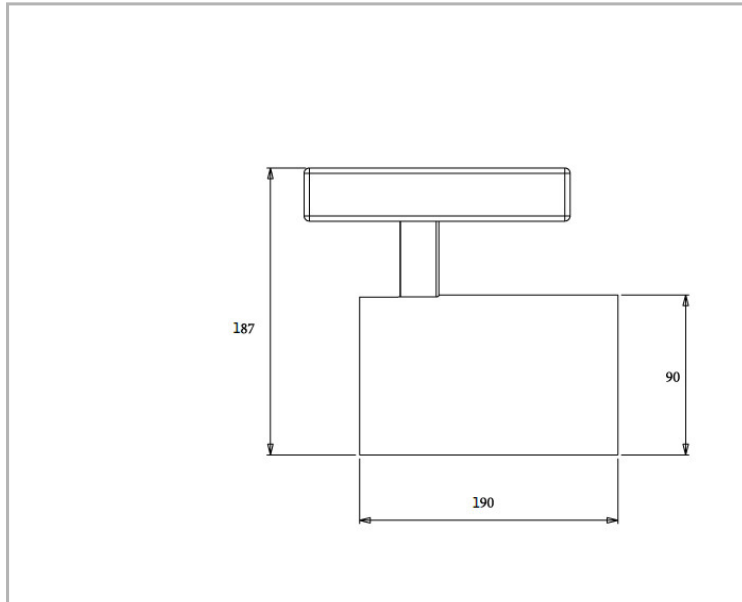

Eclairage > Luminaires > Plafonnier > Saillie > JAGUAR P

PHOTOS ET SCHÉMAS

CARACTÉRISTIQUES DÉTAILLÉES

Code article	31342848
EAN 13	3262571189523
Couleur	Noir
Classe de protection	2
Fréquence	50 Hz
IK	06
Tension	230 V
Puissance	41 W
Faisceau	60 °
Flux lumineux	3660 Lm
MacAdam	

5 ans

TÉLÉCHARGEMENT

[PAGE CATALOGUE \(0.43 MO\)](#)

TÉLÉCHARGEMENT

[VISUELS \(0.037 MO\)](#)