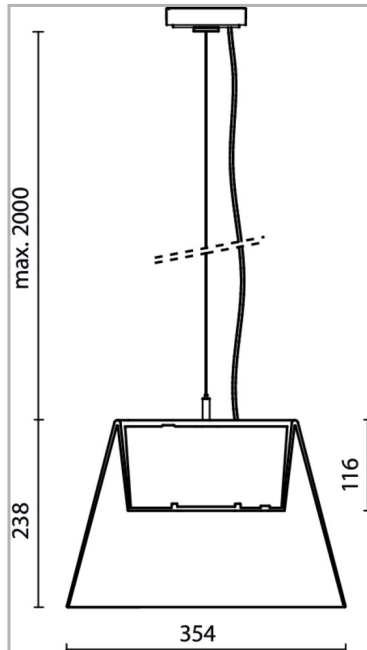

Eclairage > Luminaires > Plafonnier > Suspendu > MEDUS

DÉSIGNATION ARTICLE : [PLAFONNIER MEDUS 33W 3400LM 3000K ALU](#)

PHOTOS ET SCHÉMAS

CARACTÉRISTIQUES DÉTAILLÉES

Code article **31343071**

EAN 13 **3262571118646**

IK **06**

Flux lumineux **3400 Lm**

MacAdam **3**

IP **20**

Détecteur **NON**

Gradation **ON/OFF**

Intérieur ou extérieur **intérieur**

Poids article **4,100 Kg**

TÉLÉCHARGEMENT

[VISUELS \(0.253 MO\)](#)