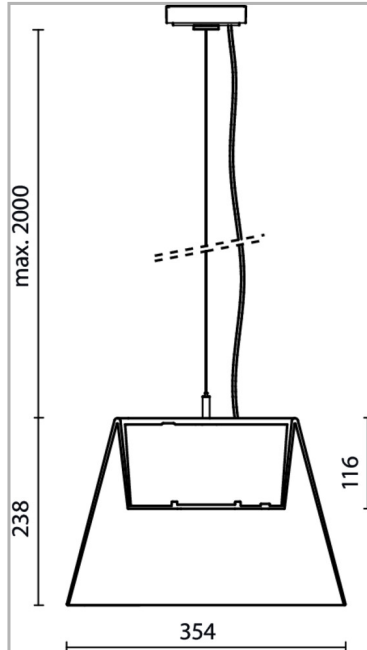

Eclairage > Luminaires > Plafonnier > Suspendu > MEDUS

**DÉSIGNATION ARTICLE :** [PLAFONNIER MEDUS 33W 3400LM 3000K ALU](#)

**PHOTOS ET SCHÉMAS**

**CARACTÉRISTIQUES DÉTAILLÉES**

Code article	<b>31343071</b>
EAN 13	<b>3262571118646</b>
IK	<b>06</b>
Flux lumineux	<b>3400 Lm</b>
MacAdam	<b>3</b>
IP	<b>20</b>
Détecteur	<b>NON</b>
Gradation	<b>ON/OFF</b>
Intérieur ou extérieur	<b>intérieur</b>
Poids article	<b>4,1 Kg</b>

TÉLÉCHARGEMENT

[VISUELS \(0.253 MO\)](#)