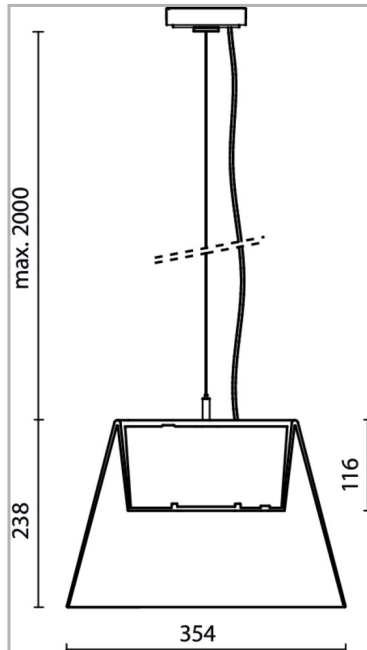

Eclairage > Luminaires > Plafonnier > Suspendu > MEDUS

DÉSIGNATION ARTICLE : [PLAFONNIER MEDUS 51W 6400LM 3000K OPALE](#)

PHOTOS ET SCHÉMAS

CARACTÉRISTIQUES DÉTAILLÉES

Code article	31343072
EAN 13	3262571118653
Classe de protection	1
Fréquence	50 Hz
IK	06
Tension	230 V
Puissance	51 W
Faisceau	70 °
Flux lumineux	5873 Lm
Température de couleur	3000 K
Distribution	direct / indirect

CARACTÉRISTIQUES GÉNÉRALES
LAMDA FIRST

Non

TECHNIQUE ET INSTALLATION

Montage possible sur rail 3 allumages Lamdalux au moyen des accessoires A7600 (adaptateur électrique) et A7618 (adaptateur mécanique).