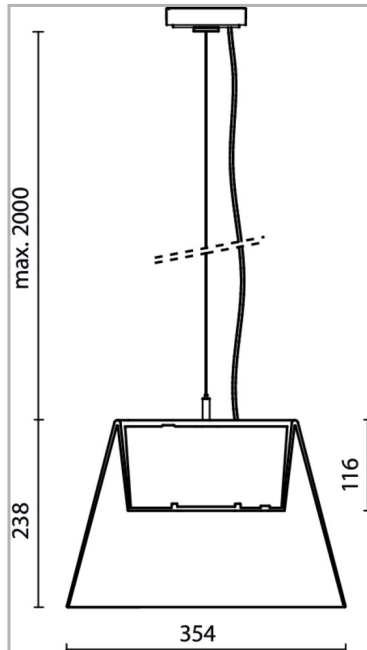

Eclairage > Luminaires > Plafonnier > Suspendu > MEDUS

DÉSIGNATION ARTICLE : [PLAFONNIER MEDUS 51W 6400LM 3000K ALU](#)

PHOTOS ET SCHÉMAS

CARACTÉRISTIQUES DÉTAILLÉES

Code article **31343073**

EAN 13 **3262571118660**

IK **06**

Flux lumineux **6400 Lm**

MacAdam **3**

IP **20**

Détecteur **NON**

Gradation **ON/OFF**

Intérieur ou extérieur **intérieur**

Poids article **4,100 Kg**

TÉLÉCHARGEMENT

[VISUELS \(0.253 MO\)](#)