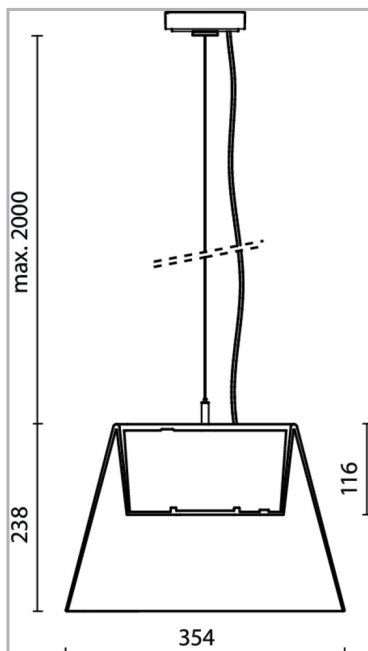

Eclairage > Luminaires > Plafonnier > Suspendu > MEDUS

DÉSIGNATION ARTICLE : [PLAFONNIER MEDUS D/I 37+8.5W 4900+800LM 3000K OPALE](#)

PHOTOS ET SCHÉMAS

CARACTÉRISTIQUES DÉTAILLÉES

Code article **31343084**

EAN 13 **3262571118691**

IK **06**

Flux lumineux **4900/800 Lm**

MacAdam **3**

IP **20**

Détecteur **NON**

Gradation **ON/OFF**

Intérieur ou extérieur **intérieur**

Poids article **4,100 Kg**

TÉLÉCHARGEMENT

[VISUELS \(0.253 MO\)](#)