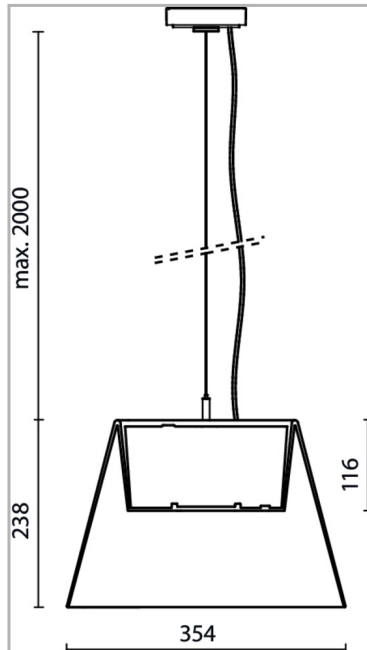

Eclairage > Luminaires > Plafonnier > Suspendu > MEDUS

DÉSIGNATION ARTICLE : [PLAFONNIER MEDUS D/I 37+8.5W 4900+800LM 3000K OPALE](#)

PHOTOS ET SCHÉMAS

CARACTÉRISTIQUES DÉTAILLÉES

Code article **31343084**

Poids article **4,100 Kg**

TÉLÉCHARGEMENT

[VISUELS \(0.253 MO\)](#)