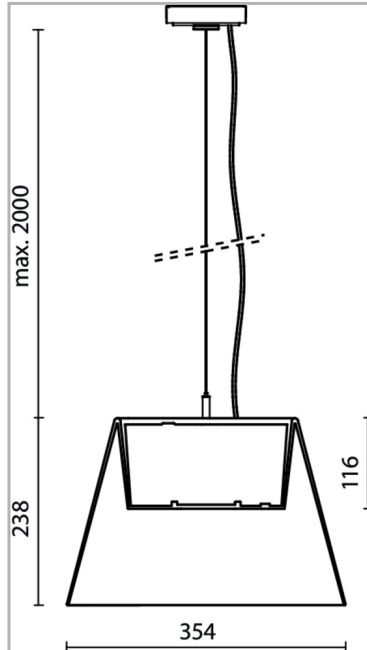

Eclairage > Luminaires > Plafonnier > Suspendu > MEDUS

DÉSIGNATION ARTICLE : [PLAFONNIER MEDUS D/I 37+8.5W 4900+800LM 3000K ALU](#)

PHOTOS ET SCHÉMAS

CARACTÉRISTIQUES DÉTAILLÉES

Code article **31343085**

EAN 13 **3262571118707**

IK **06**

Flux lumineux **4900/800 Lm**

MacAdam **3**

IP **20**

Détecteur **NON**

Gradation **ON/OFF**

Intérieur ou extérieur **intérieur**

Poids article **4,100 Kg**

TÉLÉCHARGEMENT

[VISUELS \(0.253 MO\)](#)