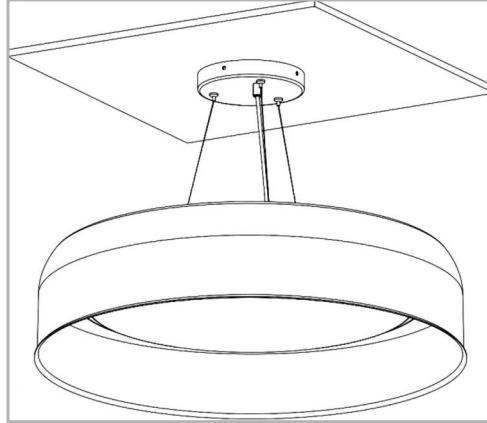

Eclairage > Luminaires > Plafonnier > Suspendu > TOPIA S

**DÉSIGNATION ARTICLE :** [PLAFONNIER TOPIA S MINI 9W 605LM 4000K](#)

**PHOTOS ET SCHÉMAS**

**CARACTÉRISTIQUES DÉTAILLÉES**

Code article	<b>31343182</b>
EAN 13	<b>3262571155894</b>
Classe de protection	<b>1</b>
Fréquence	<b>50 Hz</b>
IK	<b>02</b>
Tension	<b>230 V</b>
Puissance	<b>9 W</b>
Flux lumineux	<b>560 Lm</b>
Température de couleur	<b>4000 K</b>
MacAdam	<b>3</b>
IRC	<b>80</b>
IP	<b>20</b>
Groupe de risque	<b>0</b>

Diamètre **340 mm**