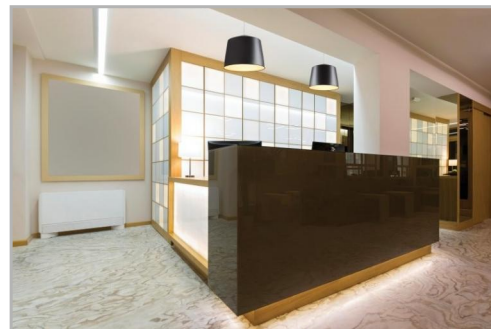

Eclairage > Luminaires > Plafonnier > Suspendu > TOPIA S

DÉSIGNATION ARTICLE : [PLAFONNIER TOPIA S 28W 2200LM 4000K](#)

PHOTOS ET SCHÉMAS

CARACTÉRISTIQUES DÉTAILLÉES

Code article **31343186**

EAN 13 **3262571155917**