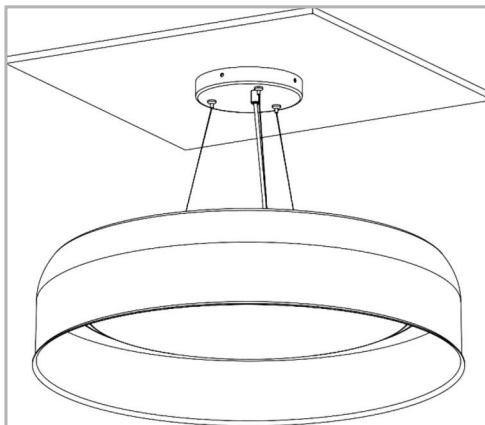

Eclairage > Luminaires > Plafonnier > Suspendu > TOPIA S

DÉSIGNATION ARTICLE : [PLAFONNIER TOPIA S 28W 2200LM 4000K](#)

PHOTOS ET SCHÉMAS

CARACTÉRISTIQUES DÉTAILLÉES

Code article **31343186**

EAN 13 **3262571155917**