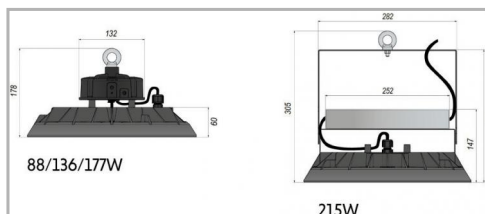

Eclairage > Luminaires > Armature industrielle > Pendu > HALL

DÉSIGNATION ARTICLE : [ARMATURE INDUS HALL 29000LM 4000K DALI 60](#)

PHOTOS ET SCHÉMAS

[+ DE VISUELS SUR WWW.SERMES.FR](#)

CARACTÉRISTIQUES DÉTAILLÉES

Code article	31345883
EAN 13	3262571190437
Classe de protection	1
Fréquence	50 Hz
IK	07
Tension	230 V
Flux lumineux	29000 Lm
Température de couleur	ASUPPMG K
Distribution	ASUPPMG
IP	65
Détecteur	0
Gradation	DALI
Intérieur ou extérieur	intérieur
Optiques	ASUPPMG

CARACTÉRISTIQUES GÉNÉRALES

LAMDA FIRST

Non

TECHNIQUE ET INSTALLATION

Livrée avec étrier pour montage direct au plafond

ou suspension.

GARANTIE

5 ans