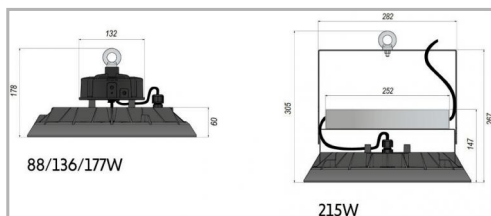

Eclairage > Luminaires > Armature industrielle > Suspendu > HALL

DÉSIGNATION ARTICLE : [ARMATURE INDUS HALL 31800LM 4000K DALI](#)

PHOTOS ET SCHÉMAS

[+ DE VISUELS SUR WWW.SERMES.FR](#)

CARACTÉRISTIQUES DÉTAILLÉES

Code article	31345887
EAN 13	3262571189721
Classe de protection	1
Fréquence	50 Hz
IK	09
Tension	230 V
Flux lumineux	31800 Lm
IP	66
Détecteur	0

CARACTÉRISTIQUES GÉNÉRALES

LAMDA FIRST

Non

TECHNIQUE ET INSTALLATION

Livrée avec étrier pour montage direct au plafond

ou suspension.

GARANTIE

5 ans