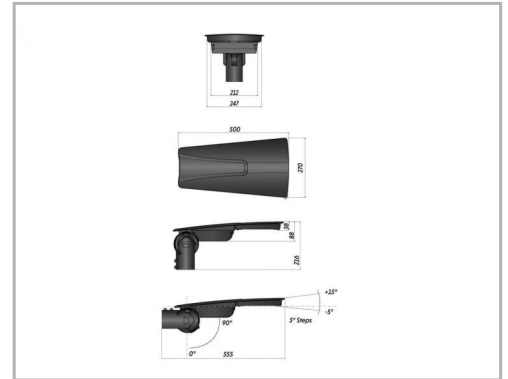

Eclairage > Luminaires > Lanterne > Sur mât > MISTRAL

DÉSIGNATION ARTICLE : [MISTRAL ASYMETRIQUE 72W 9200LM 3000K](#)
PHOTOS ET SCHÉMAS

CARACTÉRISTIQUES DÉTAILLÉES

Code article	31372520
EAN 13	3262571180971
Classe de protection	2
Fréquence	50 Hz
IK	08
Tension	230 V
Puissance	72 W
Flux lumineux	9220 Lm
Température de fonctionnement	-35°C à +50°C °C
Température de couleur	3000 K
CEE	RES-EC-104
CIE3	>95 %
ULOR	0 %
MacAdam	

CARACTÉRISTIQUES GÉNÉRALES
LAMDA FIRST

Non

LES PLUS PRODUIT

- Pré-câblé 6m ou 8m

TECHNIQUE ET INSTALLATION

Installation sur mât de diamètre 60mm par manchon réversible (inclus).

REMARQUE / NOTA

(10 pièces minimum)

- manchon réversible 040-42mm.

- manchon réversible 048-50mm.

- 2200K, 2700K et 4000 K.

- DALI.

GARANTIE

5 ans

TÉLÉCHARGEMENT

[VISUELS \(0.408 MO\)](#)