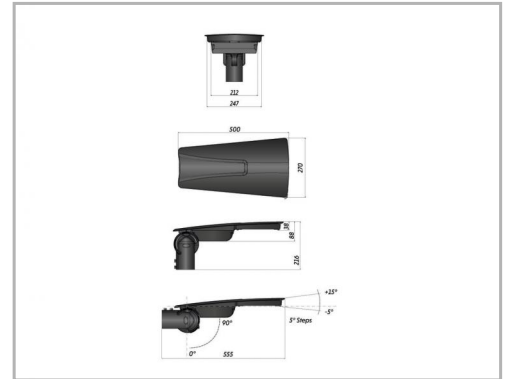

Eclairage > Luminaires > Lanterne > Sur mât > MISTRAL

DÉSIGNATION ARTICLE : [MISTRAL ROUTIERE 48W 7750LM 3000K SENSOR](#)
PHOTOS ET SCHÉMAS

CARACTÉRISTIQUES DÉTAILLÉES

Code article	31372531
EAN 13	3262571191984
Classe de protection	2
Fréquence	50 Hz
IK	08
Tension	230 V
Puissance	48 W
Flux lumineux	7750 Lm
Température de fonctionnement	-35°C à +50°C °C
Température de couleur	3000 K
CEE	RES-EC-104
CIE3	>95 %
ULOR	0 %
MacAdam	

CARACTÉRISTIQUES GÉNÉRALES
LAMDA FIRST

Non

LES PLUS PRODUIT

- Pré-câblé 6m ou 8m

TECHNIQUE ET INSTALLATION

Installation sur mât de diamètre 60mm par manchon réversible (inclus).

REMARQUE / NOTA

Article sur commande, consultez-nous.