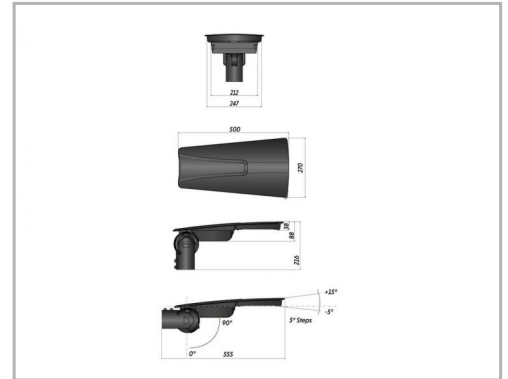

Eclairage > Luminaires > Lanterne > Sur mât > MISTRAL

DÉSIGNATION ARTICLE : [MISTRAL ROUTIERE 72W 11650LM 3000K MINUIT VIR](#)

PHOTOS ET SCHÉMAS

CARACTÉRISTIQUES DÉTAILLÉES

Code article	31372552
EAN 13	3262571192011
Classe de protection	2
Fréquence	50 Hz
IK	08
Tension	230 V
Puissance	72 W
Flux lumineux	11650 Lm
Température de fonctionnement	-35°C à +50°C °C
Température de couleur	3000 K
Distribution	ASUPPMG
CEE	RES-EC-104
CIE3	>95 %
ULOR	0 %
MacAdam	

CARACTÉRISTIQUES GÉNÉRALES
LAMDA FIRST

Non

LES PLUS PRODUIT

- Pré-câblé 6m ou 8m

TECHNIQUE ET INSTALLATION

Installation sur mât de diamètre 60mm par manchon réversible (inclus).

REMARQUE / NOTA

Article sur commande, consultez-nous.