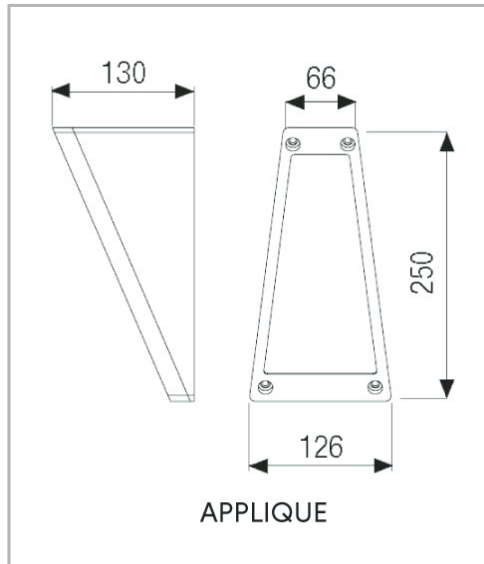

Eclairage > Luminaires > Applique > Saillie > PICCO APP

DÉSIGNATION ARTICLE : [APPLIQUE EN FONTE D'ALU PICCO 13W 3000K](#)

PHOTOS ET SCHÉMAS

CARACTÉRISTIQUES DÉTAILLÉES

Code article	31401011
EAN 13	3262571128843
Classe de protection	1
Fréquence	50 Hz
IK	05
Tension	230 V
Puissance	13 W
Flux lumineux	1200 Lm
Température de couleur	3000 K
CEE	RES-EC-104
MacAdam	3
IRC	80
IP	65

TÉLÉCHARGEMENT[VISUELS \(0.519 MO\)](#)