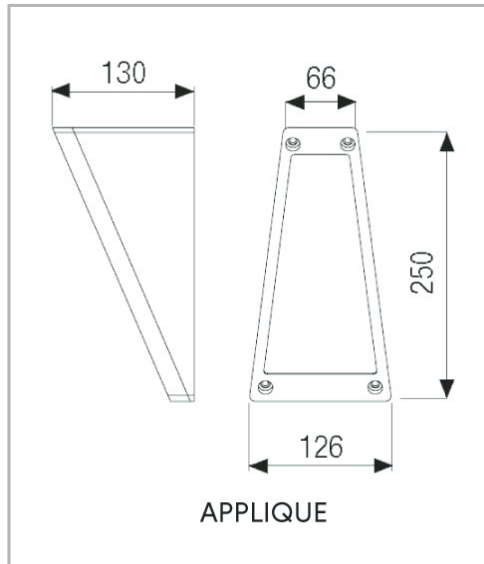

Eclairage > Luminaires > Applique > Saillie > PICCO APP

DÉSIGNATION ARTICLE : [APPLIQUE EN FONTE D'ALU PICCO 13W 3000K](#)

PHOTOS ET SCHÉMAS

CARACTÉRISTIQUES DÉTAILLÉES

Code article	31401011
EAN 13	3262571128843
Classe de protection	1
Fréquence	50 Hz
IK	05
Tension	230 V
Puissance	13 W
Flux lumineux	1200 Lm
Température de couleur	3000 K
CEE	RES-EC-104
MacAdam	3
IRC	80
IP	65