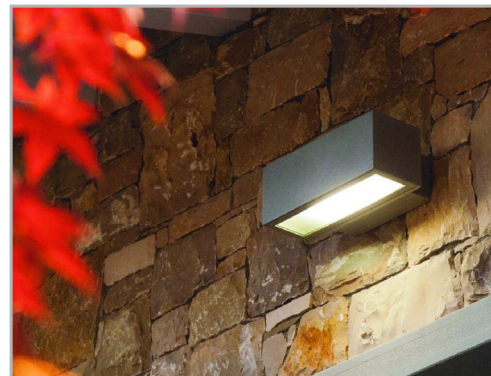

Eclairage > Luminaires > Applique > Saillie > TRAY

**DÉSIGNATION ARTICLE :** [APPLIQUE RECTANGULAIRE DIRECT TRAY T1 8,4W 825LM 3000K](#)

**PHOTOS ET SCHÉMAS**

**CARACTÉRISTIQUES DÉTAILLÉES**

Code article	<b>31401041</b>
EAN 13	<b>3262571128881</b>
IK	<b>07</b>
Puissance	<b>8.4 W</b>
Flux lumineux	<b>825 Lm</b>
Température de couleur	<b>3000 K K</b>
IP	<b>65</b>
Détecteur	<b>NON</b>
Gradation	<b>ON/OFF</b>
Intérieur ou extérieur	<b>intérieur/extérieur</b>
Poids article	<b>2 Kg</b>