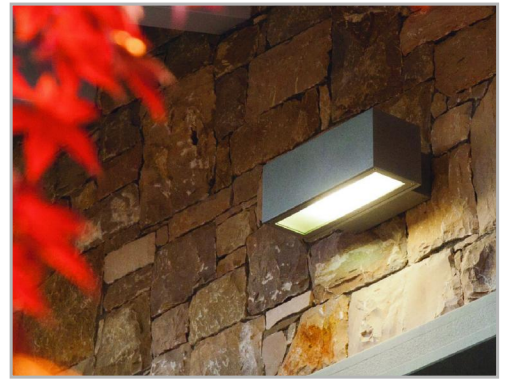

Eclairage > Luminaires > Applique > Saillie > TRAY

DÉSIGNATION ARTICLE : [APPLIQUE RECTANGULAIRE DIRECT TRAY T1 8.4W 875LM 4000K](#)

PHOTOS ET SCHÉMAS

CARACTÉRISTIQUES DÉTAILLÉES

Code article	31401043
EAN 13	3262571128898
IK	07
Puissance	8.4 W
Flux lumineux	875 Lm
Température de couleur	4000 K
IP	65
Détecteur	NON
Gradation	ON/OFF
Intérieur ou extérieur	intérieur/extérieur
Poids article	2,000 Kg