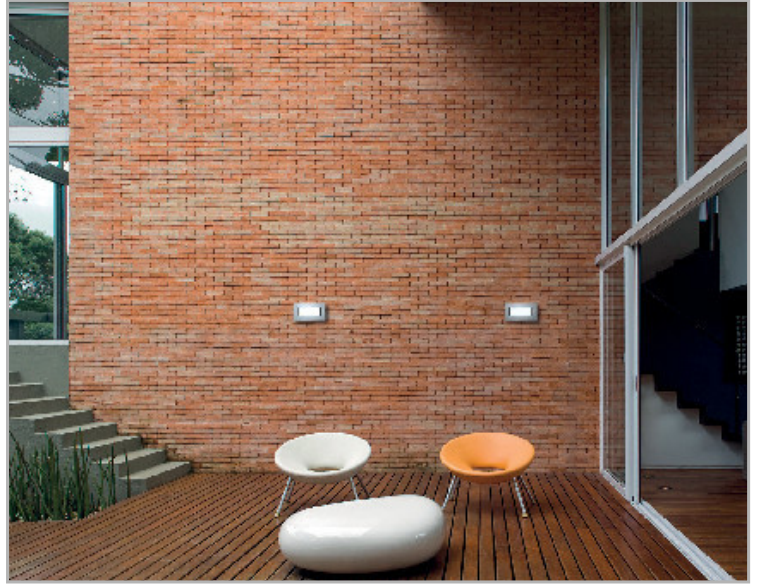

Eclairage > Luminaires > Applique > Saillie > LADRILLO

DÉSIGNATION ARTICLE : [APPLIQUE LADRILLO CARRE 36W](#)

## PHOTOS ET SCHÉMAS