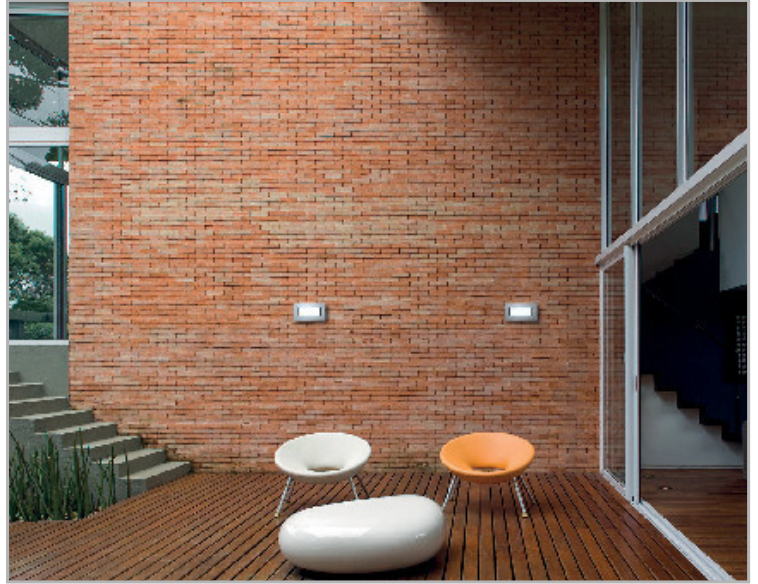

Eclairage > Luminaires > Applique > Saillie > LADRILLO

DÉSIGNATION ARTICLE : [APPLIQUE LADRILLO CARRE 20W 3000K](#)

PHOTOS ET SCHÉMAS

CARACTÉRISTIQUES DÉTAILLÉES

Code article **31402079**

EAN 13 **3262571129086**