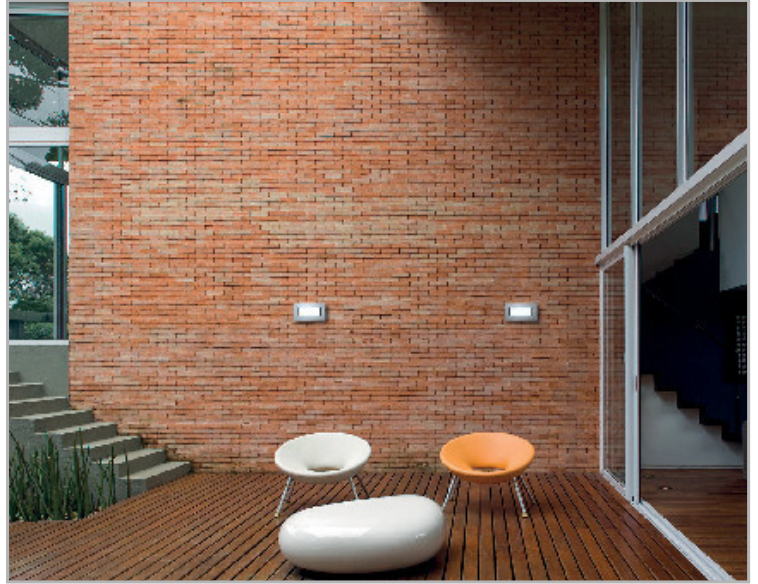

Eclairage > Luminaires > Applique > Saillie > LADRILLO

DÉSIGNATION ARTICLE : [APPLIQUE LADRILLO RECT. 13W 4000K](#)

PHOTOS ET SCHÉMAS

CARACTÉRISTIQUES DÉTAILLÉES

Code article **31402089**

EAN 13 **3262571129130**