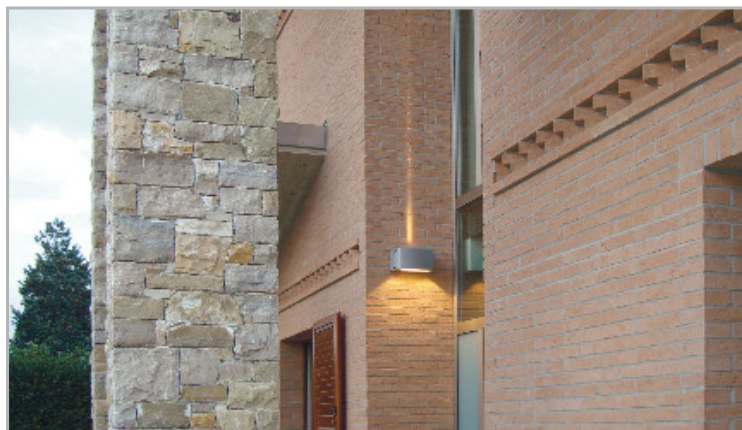

Eclairage > Luminaires > Applique > Saillie > MOSSA

DÉSIGNATION ARTICLE : [APPLIQUE MOSSA V5 LED DIR/IND 3000K](#)

PHOTOS ET SCHÉMAS

CARACTÉRISTIQUES DÉTAILLÉES

Code article **31402146**

EAN 13 **3262571129222**