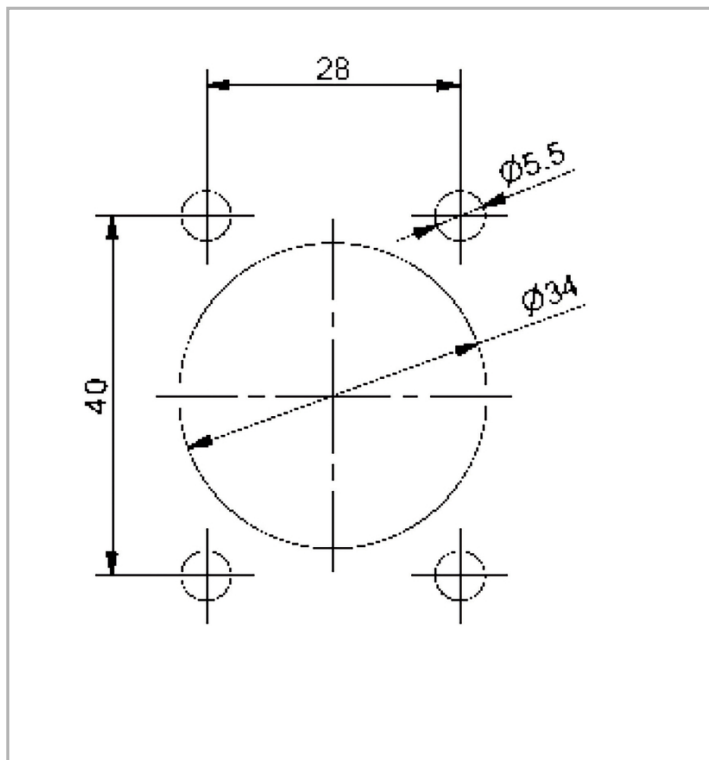

Appareillage et systèmes > APPAREILLAGE DE COUPURE ET PROTECTION > INTERRUPTEURS > ACCESSOIRES  
 INTERRUPTEURS > Accessoires interrupteurs

**PHOTOS ET SCHÉMAS**

**CARACTÉRISTIQUES DÉTAILLÉES**

Code article	47450011
EAN 13	3262571179029
Description article	<b>Poignée extérieure pour commande manuelle d'un interrupteur-sectionneur O2 125-160A.</b>  Verrouillage de la porte en position I et II. Permet un triple cadenassage en position 0. Livrée avec un axe de longueur 177mm.
Poids article	0,260 Kg