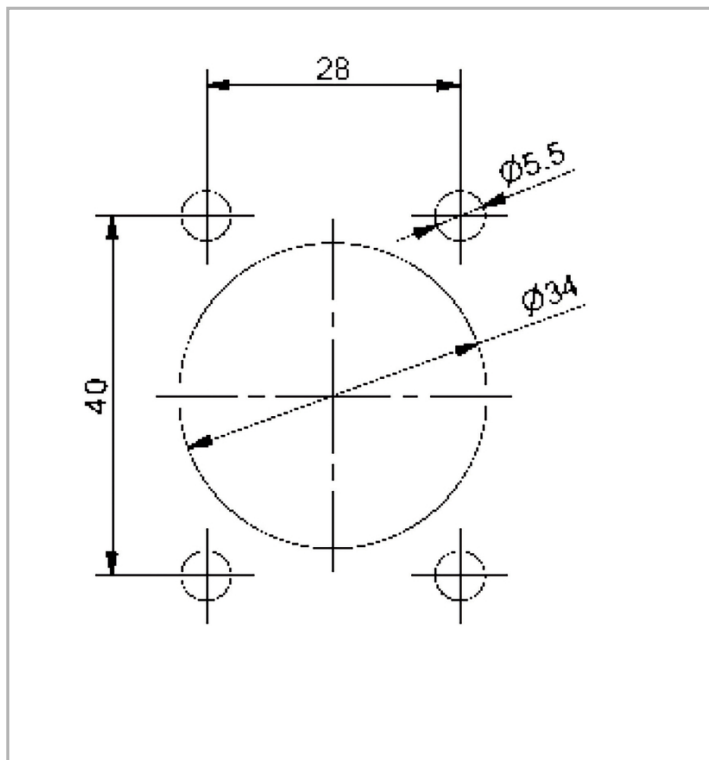

Appareillage et systèmes > APPAREILLAGE DE COUPURE ET PROTECTION > INTERRUPTEURS > ACCESSOIRES
 INTERRUPTEURS > Accessoires interrupteurs

PHOTOS ET SCHÉMAS

CARACTÉRISTIQUES DÉTAILLÉES

Code article	47450021
EAN 13	3262571179074
Description article	Poignée extérieure rouge pour commande manuelle d'un interrupteur-sectionneur O2 125-160A. Verrouillage de la porte en position I. Permet un triple cadassage en position 0. Livrée avec un axe de longueur 177mm.
Poids article	0,310 Kg