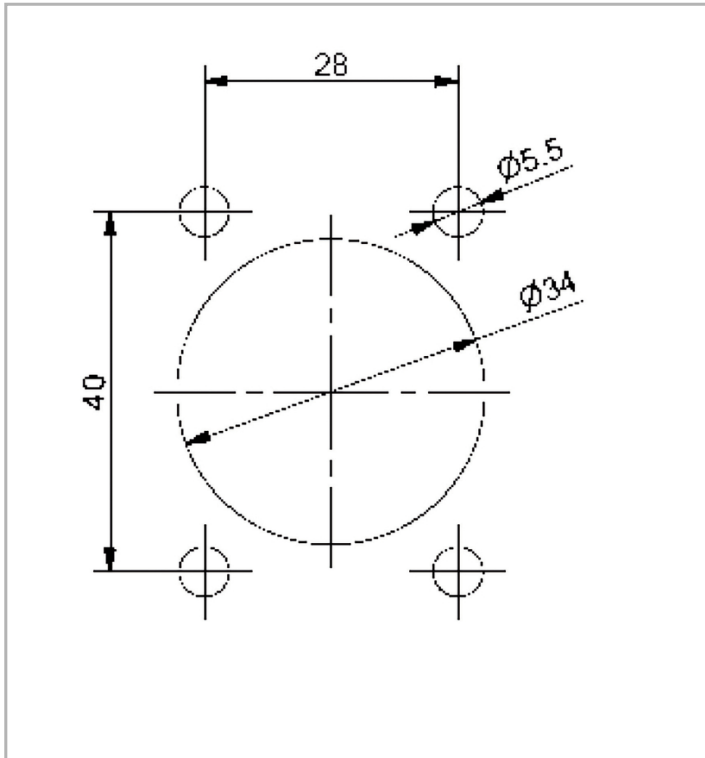

Appareillage et systèmes > APPAREILLAGE DE COUPURE ET PROTECTION > INTERRUPTEURS > ACCESSOIRES
 INTERRUPTEURS > Accessoires interrupteurs

PHOTOS ET SCHÉMAS

CARACTÉRISTIQUES DÉTAILLÉES

Code article	47450025
EAN 13	3262571179111
Description article	Poignée extérieure rouge pour commande manuelle d'un interrupteur-sectionneur O2 1250-1600A. Verrouillage de la porte en position I. Permet un triple cadenassage en position 0. Livrée avec un axe de longueur 239mm.
Poids article	1,03 Kg